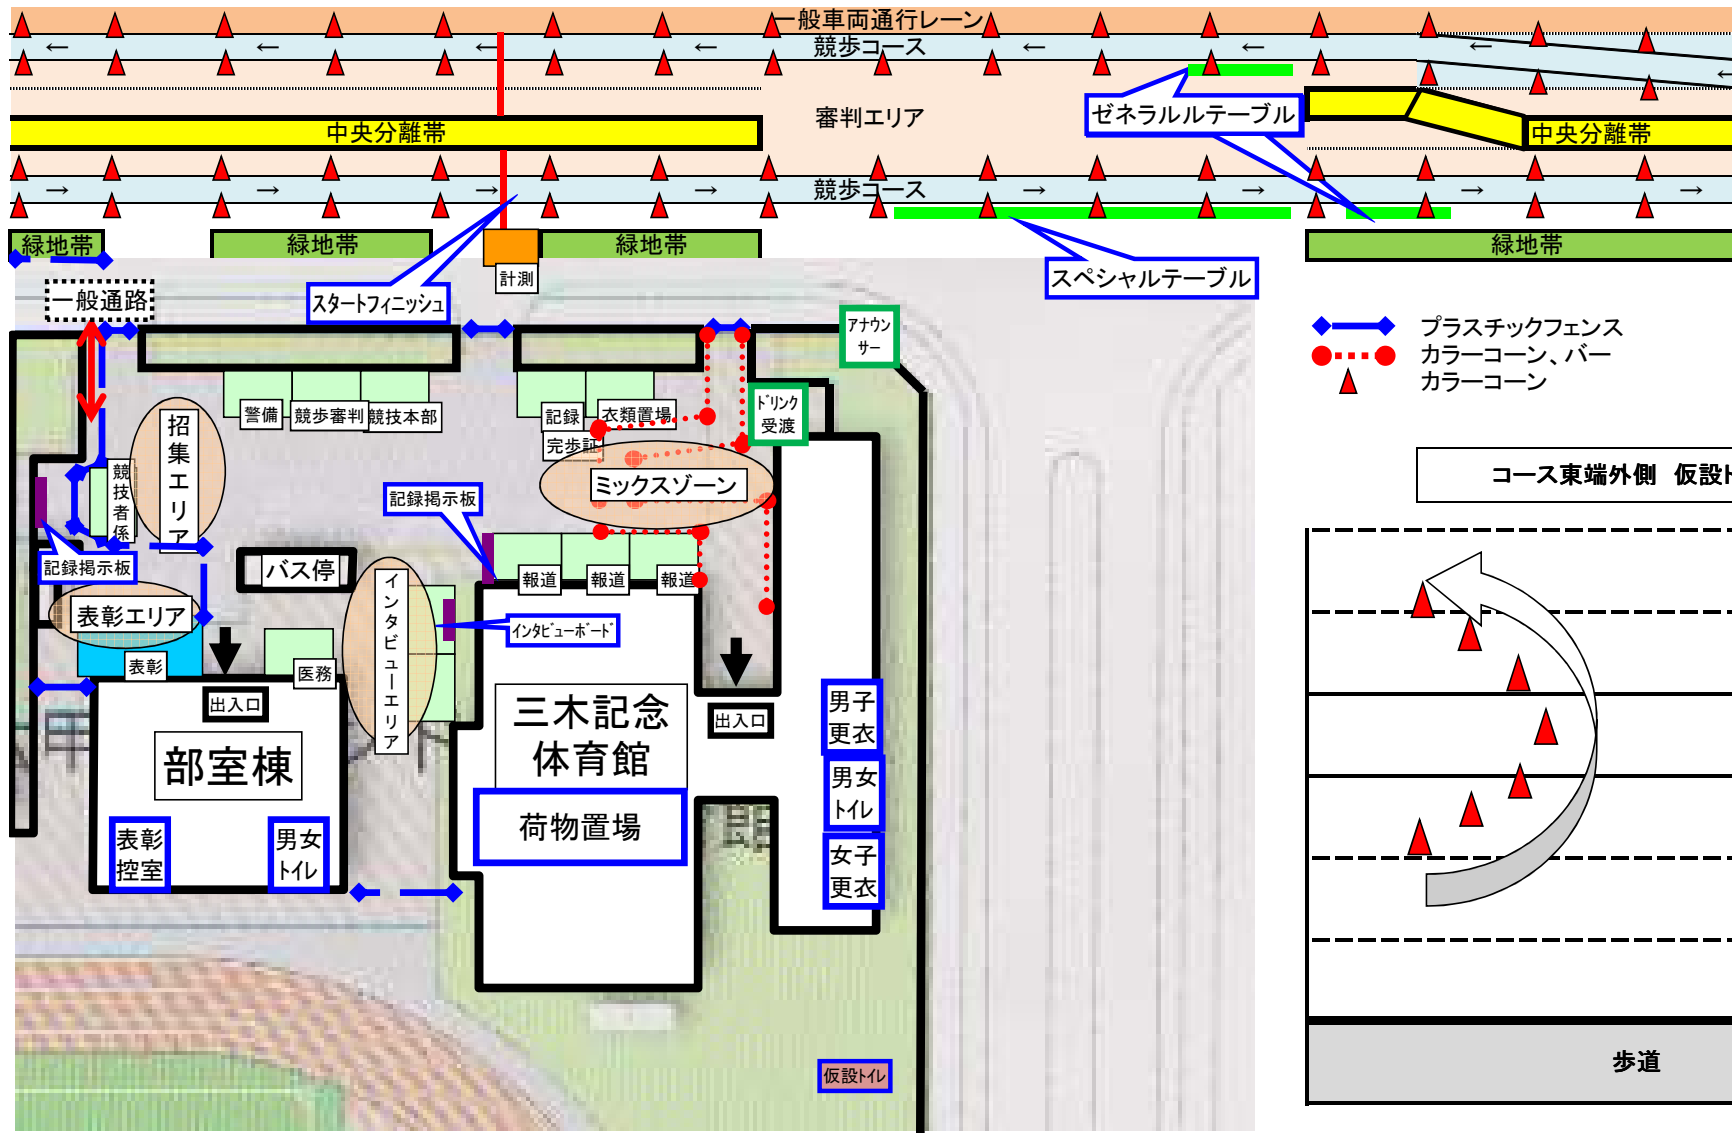

テント等配置図

- ◆ ◆ プラスチックフェンス
- ● カラーコーン、パー
- ▲ ▲ カラーコーン

コース東端外側 仮設トイレ